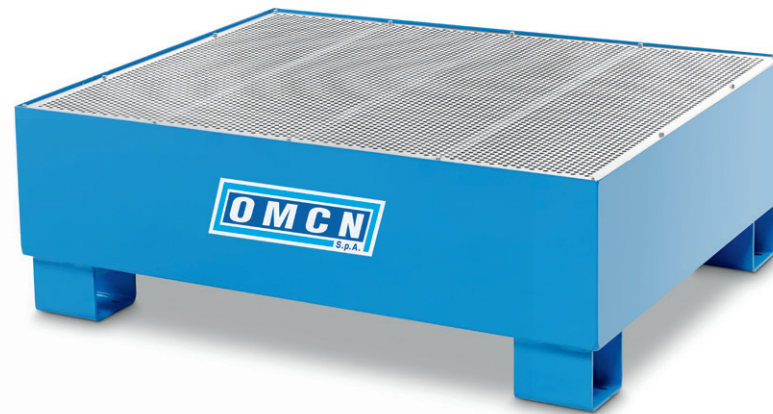

ATTREZZI ECOLOGICI

ENVIRONMENTAL EQUIPMENT
OUTILS ECOLOGIQUES
ENTSORGUNGSGERÄTE

Made in Italy 

VASCHE ECOLOGICHE

TANKS OF DUMP AGAINST THE ACCIDENTAL LOSSES
BACS DE RECOLTE CONTRE LES FUITES ACCIDENTELLES
ÖLAUFFANGBEHÄLTER

Da posizionare su superfici piane, protette dalla pioggia. In presenza di immagazzinaggio di sostanze diverse, le stesse dovranno essere tra loro compatibili.

To put on plane surfaces, protected by the rain. If there is a storing of different substances, these ones shall be each others compatible.

A positionner sur des surfaces planes à l'écart des intempéries. Ne pas stocker ensemble les produits incompatibles.

Dieser Behälter dient zum Auffangen von Öl aus undichten oder überlaufenden Ölfässern.