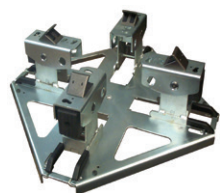

GRIP24EVO

Doppia Velocità
Gonfiaggio a pedale
Iron Arm
Approvato WDK

- Bloccaggio piatto fino a 24"
- Griffe in acciaio temprato per una maggiore durata
- Colonna e struttura macchina rinforzate
- Doppia velocità di rotazione a pedale
- Stallonatore doppio effetto con cilindro da 200 mm
- Ribalto palo pneumatico del braccio di lavoro
- Gonfiaggio a pedale di serie
- Braccio laterale IRON ARM per pneumatici RUN FLAT

CARATTERISTICHE

- Pressione di esercizio: 8 - 10 bar
- Serraggio piatto: est. 10" - 22" int. 12" - 24"
- Larghezza cerchio: min. 3" - max 15"
- Diametro max ruota: 1050 mm
- Velocità rotazione: 7 - 14 rpm
- Potenza stallonatore 30800 N
- Peso: 325 kg
- Dimensioni (A x P x L): 1890 x 1590 x 2020 mm
- Imballo scatola di cartone: 1840 x 1150 x 1430 mm

CODICE DESCRIZIONE ART.

6007 GRIP 24 EVO
 Alimentazione:
 trifase 400v - 50Hz

ACCESSORI DI SERIE

- Kit n. 4 protezioni corsie

- Leva smontagomme 500 mm

- n. 1 protezione frontale torretta

- n. 1 protezione inferiore torretta

ACCESSORI EXTRA DOTAZIONE PER SMONTAGOMME GRIP 24 EVO

ART. 6205

- Kit adattatore ruote moto universale da 5" a 23"

ART. 6219

- Adattatori moto da 6" a 24"

ART. 6220

- Adattatori moto con alzata maggiorata da 6" a 24"