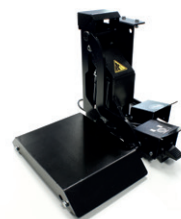

ART. 6257

- Sollevatore ruote per Grip 24EVO - 24 - 26 - 28EVO