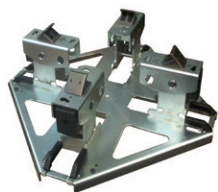

# GRIP24

Doppia Velocità

- Bloccaggio piatto fino a 24"
- Griffe in acciaio temprato per una maggiore durata
- Pedaliera estraibile con accesso facilitato
- Colonna e struttura macchina rinforzate
- Doppia velocità di rotazione a pedale
- Sollevamento pneumatico dell'utensile
- Stallonatore doppio effetto con cilindro da 200 mm
- Ribalto palo pneumatico del braccio di lavoro
- Angolo paletta stallonatore regolabile
- Sistema brevettato di estrazione paletta POWER OUT
- Gonfiaggio a pedale

## CODICE DESCRIZIONE ART.

**6011** GRIP 24  
Alimentazione:  
trifase 400v - 50Hz

**6011/GT** GRIP 24  
Alimentazione:  
trifase 400v - 50Hz

Versione GT gonfiatubeless incorporato nel piatto

## ACCESSORI DI SERIE

- Kit n. 4 protezioni corsie

- Leva smontagomme 500 mm

- n. 1 protezione frontale torretta

- n. 1 protezione inferiore torretta

- Protezione paletta stallonatore

## ACCESSORI EXTRA DOTAZIONE PER SMONTAGOMME GRIP 24

**ART. 6205**

- Kit adattatore ruote moto universale da 5" a 23"

**ART. 6219**

- Adattatori moto da 6" a 24"

**ART. 6220**

- Adattatori moto con alzata maggiorata da 6" a 24"