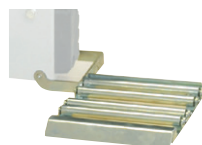

- Protezione frontale torretta nuovo modello

**ART. 6243**

- Protezione inferiore torretta nuovo modello

**ART. 6244**

- Morsetto speciale premitallone

**ART. 6245**

- Morsetto speciale premitallone

**ART. 6246**

- Torretta in plastica ricambio

**ART. 6249**

- Rulliera

**ART. 6253**

- Braccio inferiore con rullino (accessorio IRON ARM)

**ART. 6254**

- Kit gonfiatubeless (solo per Art. 6011)

**ART. 6255**

- Braccio IRON ARM

**ART. 6257**

- Sollevatore ruote per Grip 24EVO - 24 - 26 - 28EVO

**ART. 6258**

- Torretta in plastica con adattatore

**ART. 6270**

- Torretta speciale universale