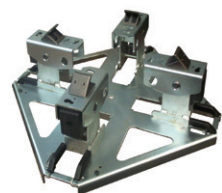

## Iron Arm 2 Inverter

- Bloccaggio piatto fino a 26"
- Griffe in acciaio temprato per una maggiore durata
- Pedaliera estraibile con accesso facilitato
- Colonna e struttura macchina rinforzate
- Doppia velocità di rotazione a pedale con INVERTER
- Sollevamento pneumatico dell'utensile
- Stallonatore doppio effetto con cilindro da 200 mm
- Ribalto palo pneumatico del braccio di lavoro
- Angolo paletta stallonatore regolabile
- Sistema brevettato di estrazione paletta POWER OUT
- Gonfiaggio a pedale
- Braccio laterale IRON ARM 2 per pneumatici RUN FLAT con rullino per facilitare la rimozione del tallone inferiore del pneumatico

### ACCESSORI DI SERIE

- Kit n. 4 protezioni corsie

- Leva smontagomme 500 mm

- n. 1 protezione frontale torretta

- n. 1 protezione inferiore torretta

- Protezione paletta stallonatore

## ACCESSORI EXTRA DOTAZIONE PER SMONTAGOMME GRIP 26

**ART. 6205**

- Kit adattatore ruote moto universale da 5" a 23"

**ART. 6219**

- Adattatori moto da 6" a 24"

**ART. 6220**

- Adattatori moto con alzata maggiorata da 6" a 24"