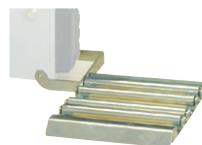

ART. 6249

- Rulliera